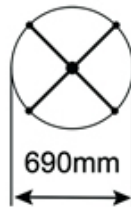

**T2026 i EXECUTIVE SERIES CHROME TABLE BASES** Page 1

4 WAY

5 WAY

4 WAY

5 WAY

**RECOMMENDED TABLE TOP SIZE**

	ROUND TOP					SQUARE TOP						
	800	1000	1200	1400	1500	600	700	750	800	900	1000	1200
2026 i 4WAY 690 C						•	•	•				
2026 i 5WAY 690 C	•	•										
2026 i 4WAY 820 C								•	•	•		
2026 i 5WAY 820 C		•	•									
2026 i 4WAY 970 C										•	•	•
2026 i 5WAY 970 C			•	•	•							

- ADJUSTABLE GLIDES
- STANDARD FINISH BRIGHT CHROME
- AVAILABLE IN SATIN CHROME
- STANDARD HEIGHT 695MM
- 4 WAY OR 5 WAY BASES
- AVAILABLE IN FIXED OR KNOCKDOWN