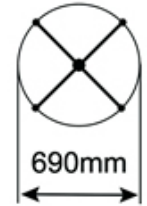

**T2026 i EXECUTIVE SERIES CHROME TABLE BASES** Page 1

4 WAY

5 WAY

4 WAY

5 WAY

**RECOMMENDED TABLE TOP SIZE**

	ROUND TOP					SQUARE TOP						
	800	1000	1200	1400	1500	600	700	750	800	900	1000	1200
2026 i 4WAY 690 C						•	•	•				
2026 i 5WAY 690 C	•	•										
2026 i 4WAY 820 C								•	•	•		
2026 i 5WAY 820 C		•	•									
2026 i 4WAY 970 C										•	•	•
2026 i 5WAY 970 C			•	•	•							

- ADJUSTABLE GLIDES
- STANDARD FINISH BRIGHT CHROME
- AVAILABLE IN SATIN CHROME
- STANDARD HEIGHT 695MM
- 4 WAY OR 5 WAY BASES
- AVAILABLE IN FIXED OR KNOCKDOWN