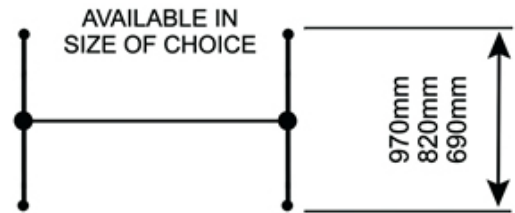

**T2026 i EXECUTIVE SERIES CHROME TABLE BASES** Page 1

4 WAY

5 WAY

4 WAY

5 WAY

**RECOMMENDED TABLE TOP SIZE**

	ROUND TOP					SQUARE TOP						
	800	1000	1200	1400	1500	600	700	750	800	900	1000	1200
2026 i 4WAY 690 C						•	•	•				
2026 i 5WAY 690 C	•	•										
2026 i 4WAY 820 C								•	•	•		
2026 i 5WAY 820 C		•	•									
2026 i 4WAY 970 C										•	•	•
2026 i 5WAY 970 C			•	•	•							

- ADJUSTABLE GLIDES
- STANDARD FINISH BRIGHT CHROME
- AVAILABLE IN SATIN CHROME
- STANDARD HEIGHT 695MM
- 4 WAY OR 5 WAY BASES
- AVAILABLE IN FIXED OR KNOCKDOWN

## T2026 i EXECUTIVE SERIES CHROME TABLE BASES Page 3

STRAIGHT LEG CONFIGURATION  
2 WAY TWIN END (TE SC)

ANGLED LEG CONFIGURATION  
2 WAY TWIN END (TE AC)