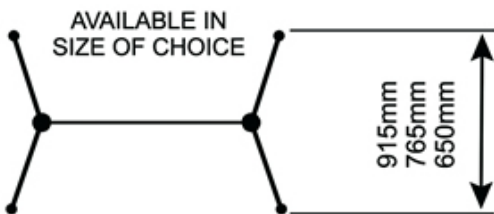

ANGLED LEG CONFIGURATION
2 WAY TWIN END (TE AC)