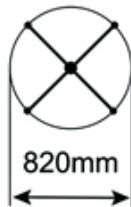

**T2026 i EXECUTIVE SERIES CHROME TABLE BASES** Page 1

4 WAY

5 WAY

4 WAY

5 WAY

**RECOMMENDED TABLE TOP SIZE**

	ROUND TOP					SQUARE TOP						
	800	1000	1200	1400	1500	600	700	750	800	900	1000	1200
2026 i 4WAY 690 C						•	•	•				
2026 i 5WAY 690 C	•	•										
2026 i 4WAY 820 C								•	•	•		
2026 i 5WAY 820 C		•	•									
2026 i 4WAY 970 C										•	•	•
2026 i 5WAY 970 C			•	•	•							

- ADJUSTABLE GLIDES
- STANDARD FINISH BRIGHT CHROME
- AVAILABLE IN SATIN CHROME
- STANDARD HEIGHT 695MM
- 4 WAY OR 5 WAY BASES
- AVAILABLE IN FIXED OR KNOCKDOWN