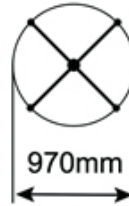

**T2026 i EXECUTIVE SERIES CHROME TABLE BASES** Page 1

4 WAY

5 WAY

4 WAY

5 WAY

**RECOMMENDED TABLE TOP SIZE**

	ROUND TOP					SQUARE TOP						
	800	1000	1200	1400	1500	600	700	750	800	900	1000	1200
2026 i 4WAY 690 C						•	•	•				
2026 i 5WAY 690 C	•	•										
2026 i 4WAY 820 C								•	•	•		
2026 i 5WAY 820 C		•	•									
2026 i 4WAY 970 C										•	•	•
2026 i 5WAY 970 C			•	•	•							

- ADJUSTABLE GLIDES
- STANDARD FINISH BRIGHT CHROME
- AVAILABLE IN SATIN CHROME
- STANDARD HEIGHT 695MM
- 4 WAY OR 5 WAY BASES
- AVAILABLE IN FIXED OR KNOCKDOWN